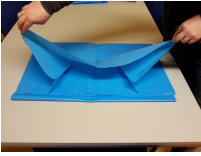

Nur solange der Vorrat reicht!

Art-Nr.: 90102R
LDPE-Müllsäcke schwarz
900 x 1.100 x 0,06 mm
auf der Rolle zu 25 Stück
200 Stück im Karton

975 Stück € 119,00 / 1000 St.

Art-Nr.: KR75387570
LDPE-Seitenfalten-Müllsäcke blau
750 + 380 x 750 x 0,07 mm
lose gelegt
150 Stück im Karton